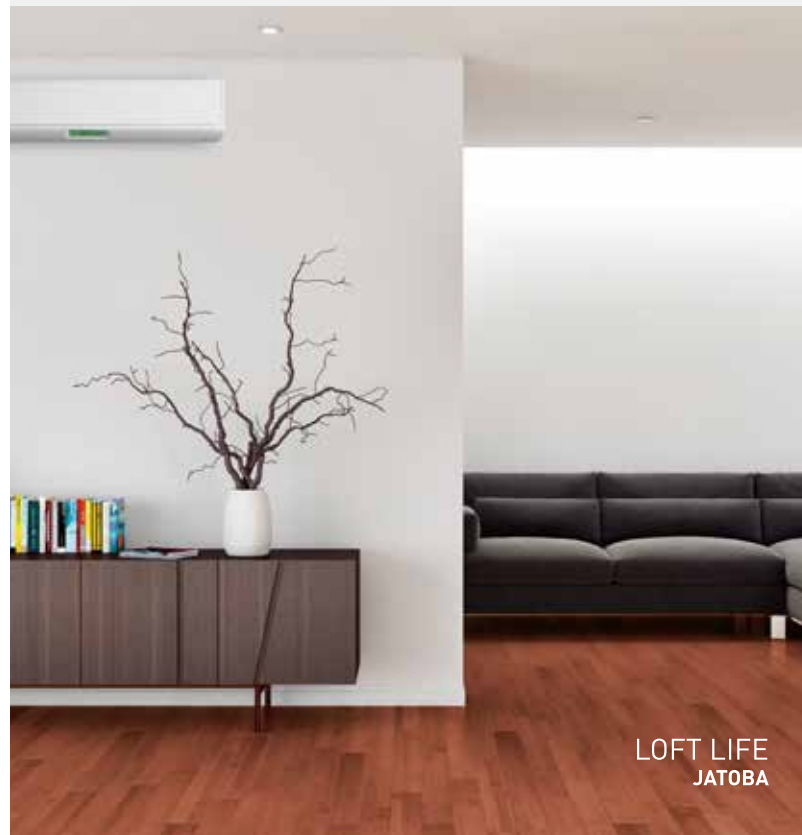

FICHA TÉCNICA

Dimensiones			Presentación	
Largo	Ancho	Espesor	m²/Caja	kg/Caja
R/L 400-1,200 mm	127 mm	10 / 0.6 mm	2.743 m² / caja	19.4 kg/ caja

Clase de uso	Aplicación	Abrasión	Biselado
-	Residencial	-	Microbisel

GARANTÍA
Residencial: 10 años