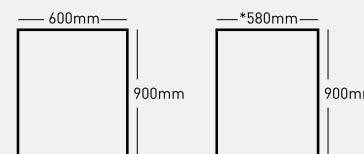

FICHA TÉCNICA

Dimensiones			Presentación		
Tamaño	Espesor	Peso	Pz/Caja	m²/pieza	m²/caja
600X900 mm	VARIOS	4kg/m²	25	0.54 m² / pieza	13.5 m² / caja
*580X900 mm	VARIOS	4kg/m²	25	0.52 m² / pieza	13.05 m² / caja

GARANTÍA
35 años

MEDIDA POR PIEZA