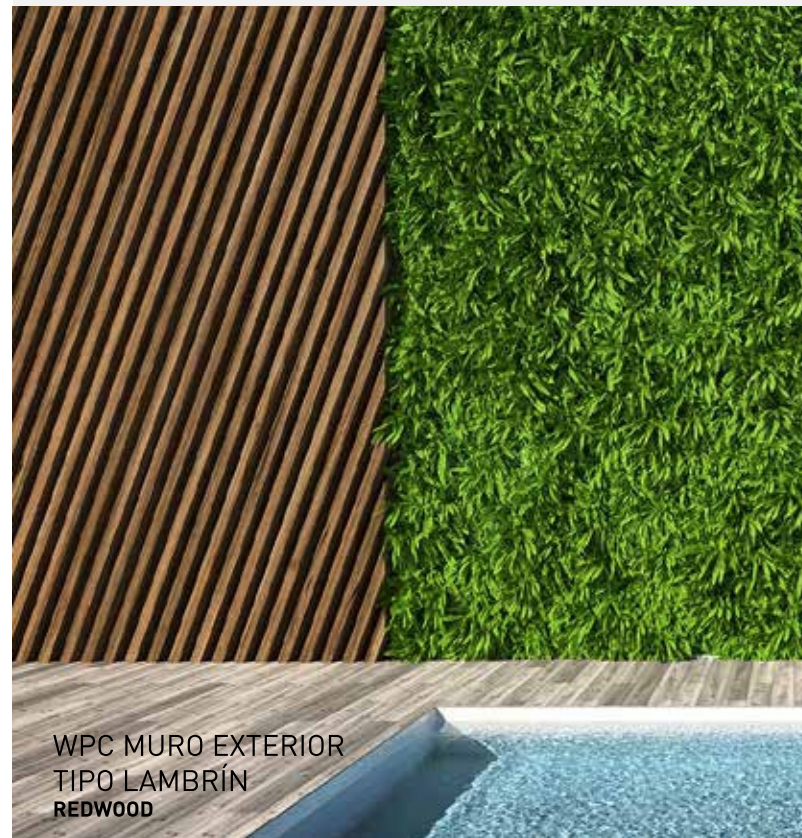

WPC MURO EXTERIOR  
TIPO LAMBRÍN  
TEAK

TECHOS Y MUROS

# WPC MURO EXTERIOR TIPO LAMBRÍN

**REDWOOD**  
TD-FWPC(2.85)-T2

**TEAK**  
TD-FWPC(2.85)-T3

**STONE GRAY**  
TD-FWPC(2.85)-T5

**SILVER GRAY**  
TD-FWPC(2.85)-T6

**CHARCOAL**  
TD-FWPC(2.85)-T7

WPC MURO EXTERIOR  
TIPO LAMBRÍN  
**REDWOOD**